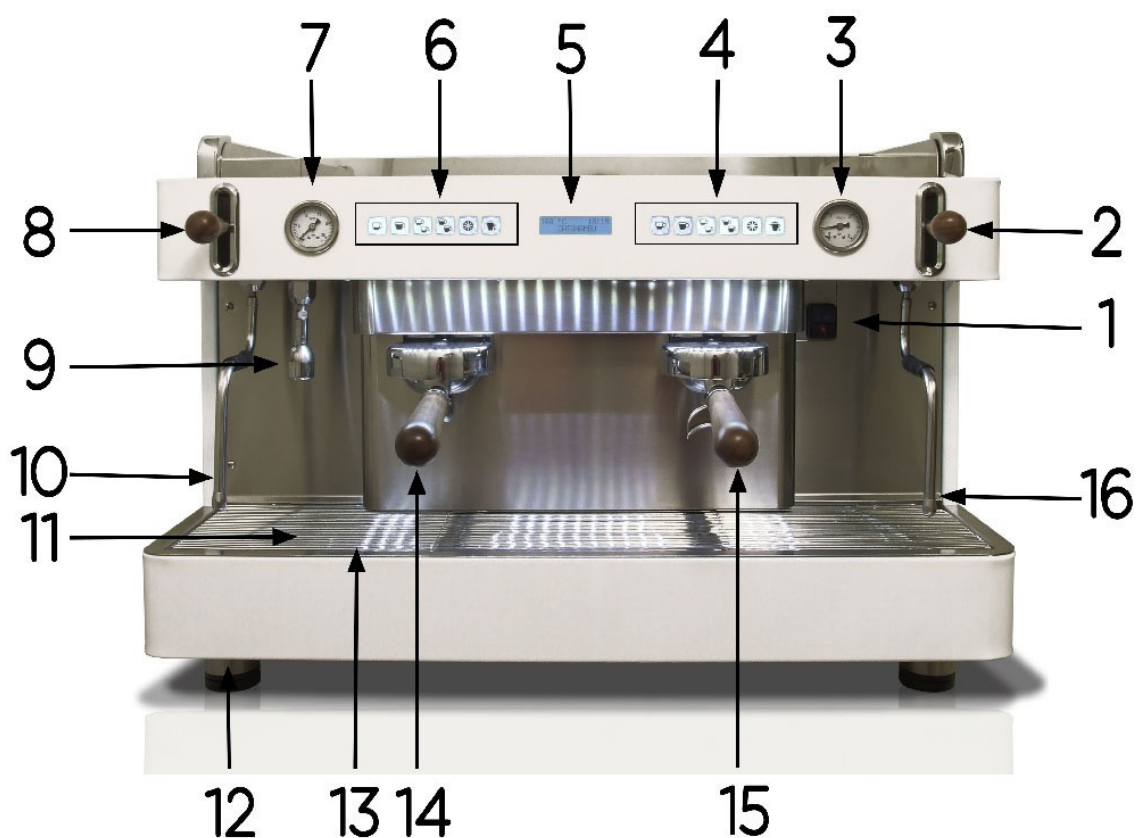

MAQUINA AUTOMATICA 2 GR VENEZIA 2017

1. INTERRUPTOR GENERAL
2. PALANCA VAPORIZADOR 2
3. MANOMETRO PRESIÓN CALDERA
4. TECLADO GRUPO 2
5. LCD DISPLAY
6. TECLADO GRUPO 1
7. MANOMETRO PRESIÓN DE RED
8. PALANCA VAPORIZADOR 1
9. LANZA AGUA CALIENTE
10. LANZA VAPOR 1
11. REJILLA DE TRABAJO
12. PIE AJUSTABLE
13. BANDEJA RECOJEAGUAS EXTRAÍBLE
14. PORTAFILTRO GRUPO 1
15. PORTAFILTRO GRUPO 2
16. LANZA VAPOR 2

Datos técnicos

Máquina automática - Dosis programables Sí
Grupos 2

Peso (kg) 62

Volumen caldera (l) 12 Litros

Potencia (w) 2,600 wátios

Dimensiones (ancho) 730 mm.

Dimensiones (alto) 510 mm

Dimensiones (fondo) 570 mm

Bomba incorporada Sí

Acabados disponibles Inox/negro/blanco Inox/negro/blanco

Carga automática de agua en caldera Sí

2 vaporizadores Sí

Agua caliente programable Sí

DIMENSIONES